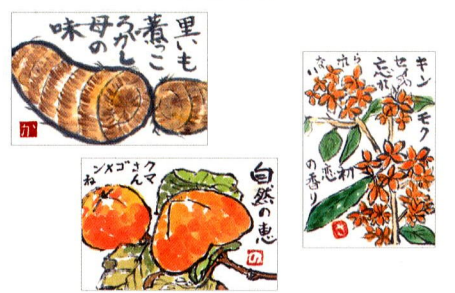

外の風景 (木田小6年 釣本渉輔)

8月

あさがお (源甲斐幹江)・金魚 (内田和子)・ひまわり (川崎愛子)

9月

朝の木田の遊歩道 (木田小5年 鈴木里佳)・オクラ (岩永多美子)・ききょう (有岡智恵子)・コスモス (田邊絹枝)

10月

彼岸花 (奥村裕子)・栃の実・アケビ (林信子)

11月